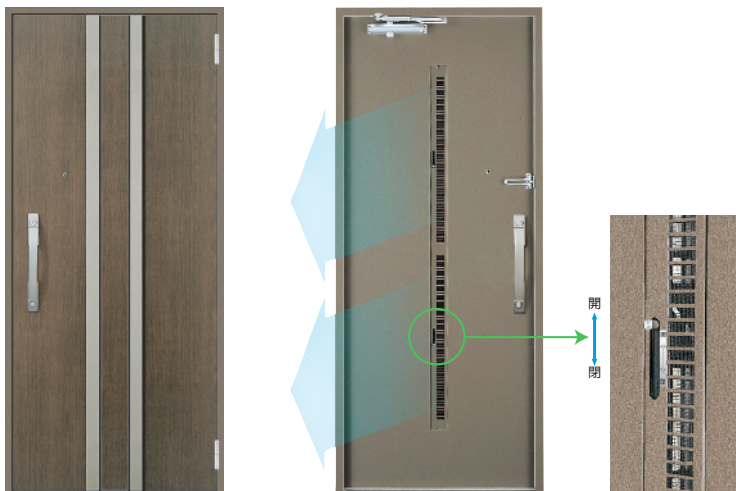

N X - P r o < エ ア ー ト >

A I R T を もっと スマート に

ドアを閉じたままで必要な時に通風が行える玄関ドア エアート に新しいデザインが新登場。
換気ガラリ部に化粧鋼板を採用した、よりシンプル&スマートなデザインで玄関を快適にします。

ドアを閉じたままで風を通します。

高気密になっている現在の住宅では、カビやペットなど、家庭の様々な臭いや酸素欠乏などの悩みをかかえています。エアート は、ドアを閉じたままで必要なときに通風が行える玄関ドアです。ドアに内蔵されたレジスターから風を通す構造で換気不足がもたらす様々な問題を解決します。また、換気設備により扉が開けにくい時の差圧解消にも効果があります。

通風イメージ図

レジスター部および防虫ネットは黒色になります。

ツマミを上下にスライドさせるとレジスターが開閉します。2段に分割したレジスターを開閉することにより、換気面積が全開・半開・全閉の3段階で調整できます。レジスター部は防火ダンパーの役割をはたしており、建設省告示第2563号(防火設備等の構造方法を定める件)の規定に適合しています。(温度ヒューズ式)レジスター部上下2段(開口面積300cm²)と1段(開口面積150cm²)をご用意しています。どちらも特定防火設備(防火戸)としてご使用いただけます。1段の場合、レジスター取付け位置は下段が標準となります。中段への変更も可能です。