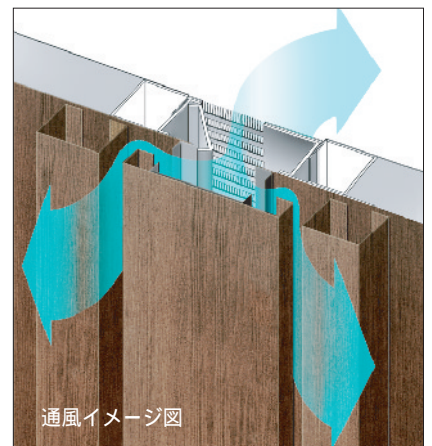

N X - P r o < エ ア ー ト >

A I R T を もっと スマート に

ドアを閉じたままで必要な時に通風が行える玄関ドア エアート に新しいデザインが新登場。
換気ガラリ部に化粧鋼板を採用した、よりシンプル&スマートなデザインで玄関を快適にします。

ドアを閉じたままで風を通します。

高気密になっている現在の住宅では、カビやペットなど、家庭の様々な臭いや酸素欠乏などの悩みをかかえています。エアート は、ドアを閉じたままで必要なときに通風が行える玄関ドアです。ドアに内蔵されたレジスターから風を通す構造で換気不足がもたらす様々な問題を解決します。また、換気設備により扉が開けにくい時の差圧解消にも効果があります。

通風イメージ図

レジスター部および防虫ネットは黒色になります。

ツマミを上下にスライドさせるとレジスターが開閉します。2段に分割したレジスターを開閉することにより、換気面積が全開・半開・全閉の3段階で調整できます。レジスター部は防火ダンパーの役割をはたしており、建設省告示第2563号(防火設備等の構造方法を定める件)の規定に適合しています。(温度ヒューズ式)レジスター部上下2段(開口面積300cm²)と1段(開口面積150cm²)をご用意しています。どちらも特定防火設備(防火戸)としてご使用いただけます。1段の場合、レジスター取付け位置は下段が標準となります。中段への変更も可能です。