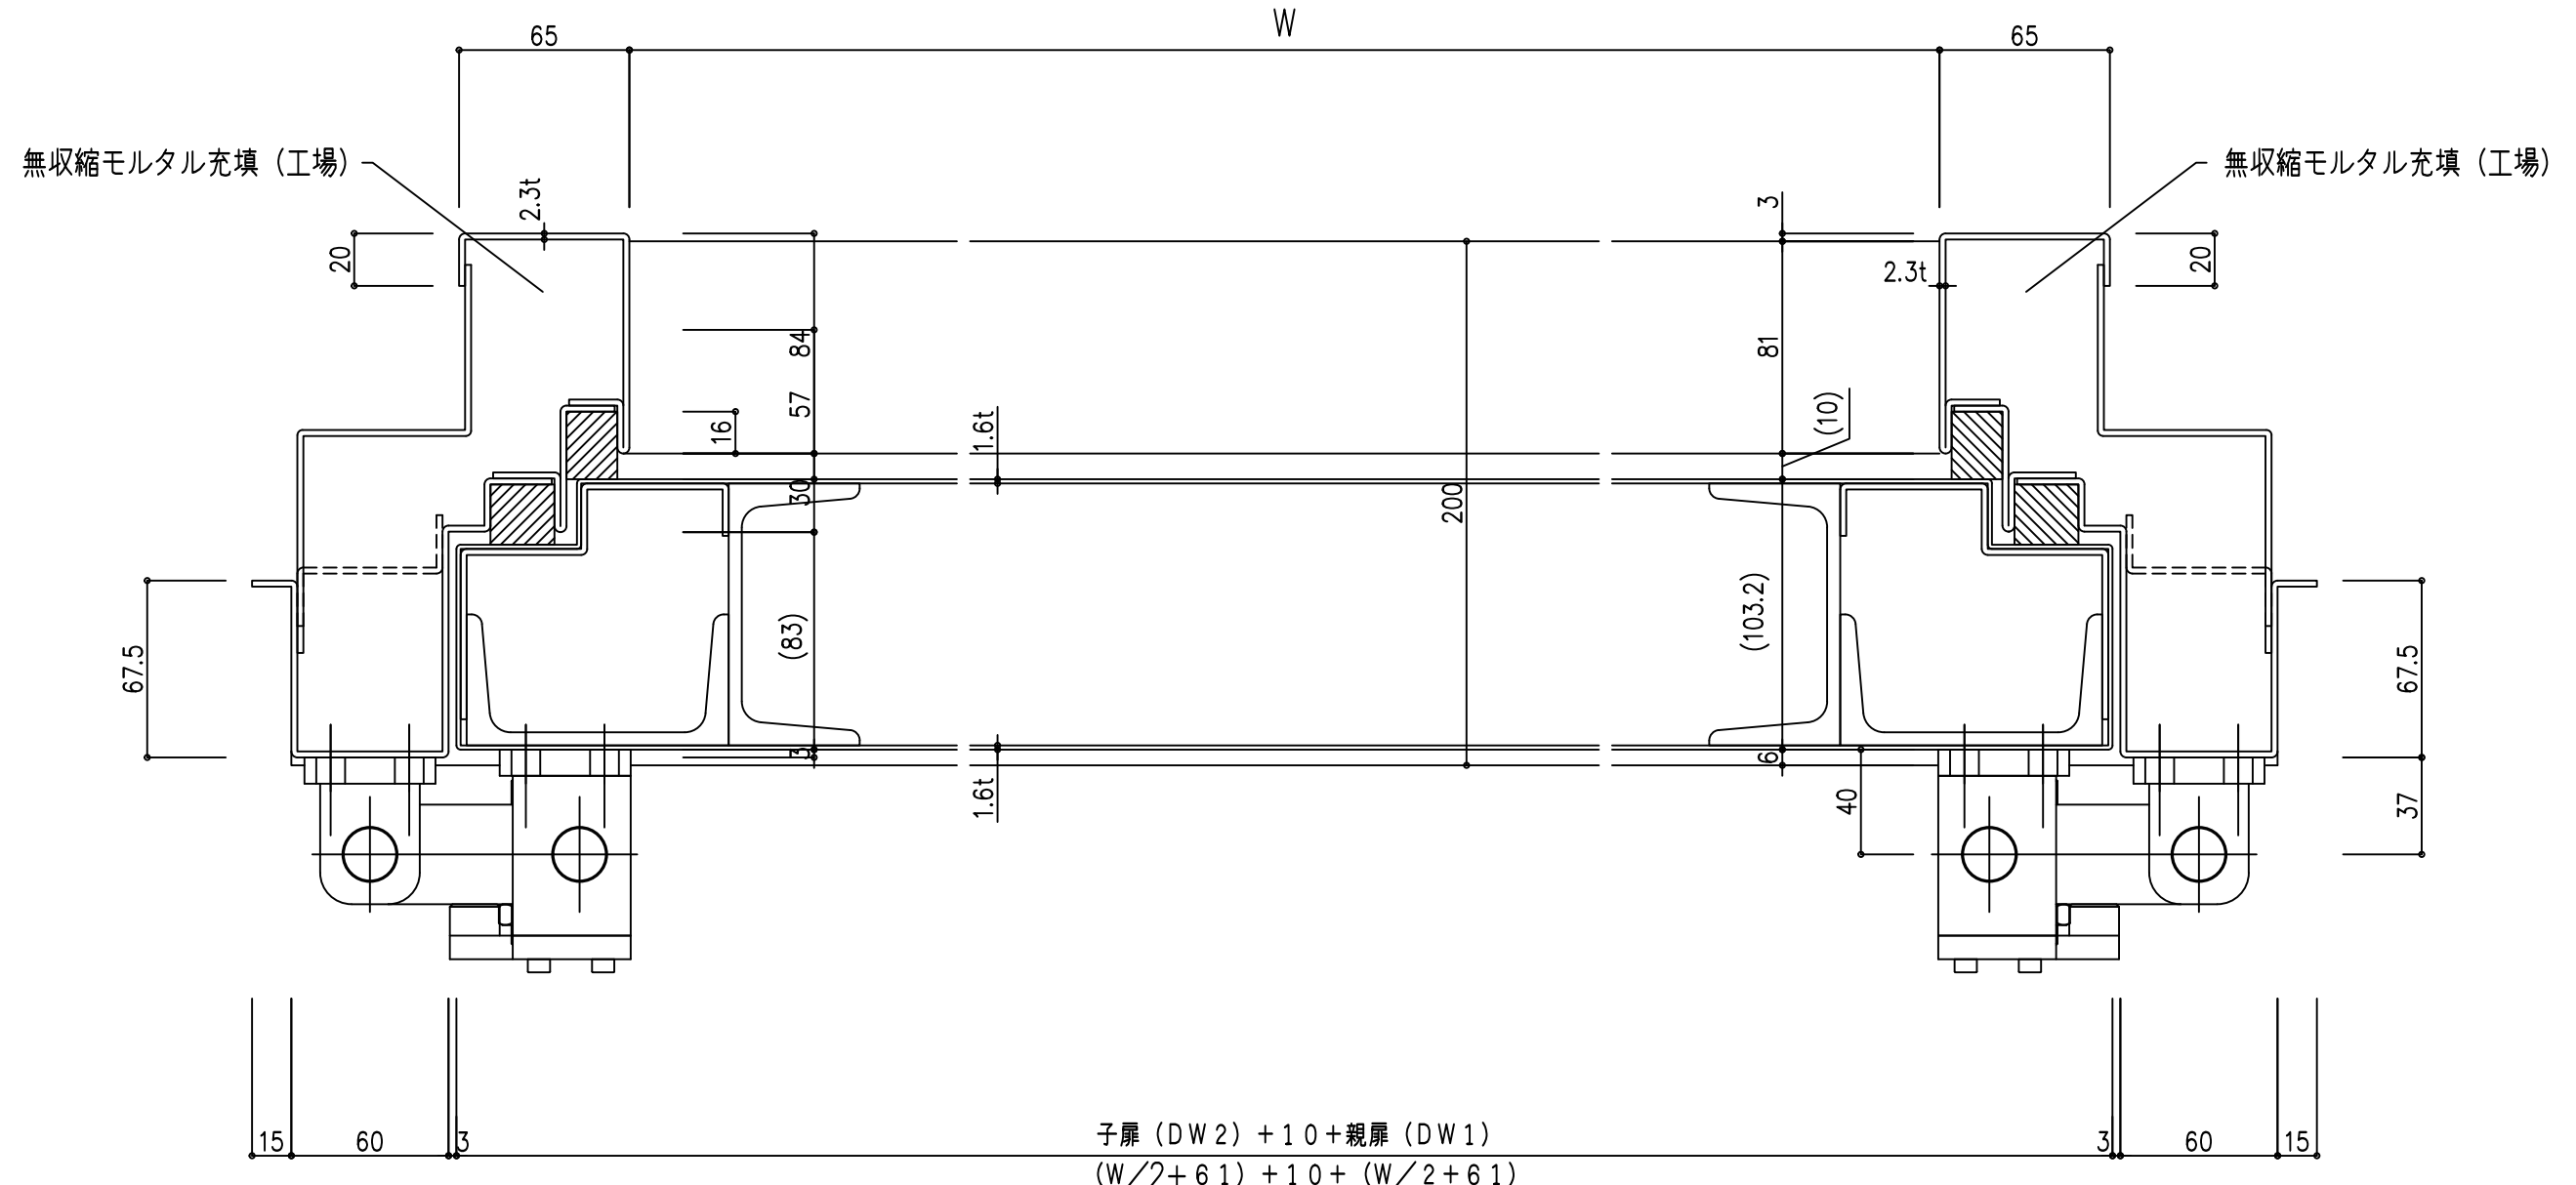

内部側

外部側

尺度 1/2

株式会社 鈴木シャッター  
www.suzuki-sh.co.jp

製品 アピアガード アピアW型ドア  
コメント スチール仕様 親子・両開き 横断面図