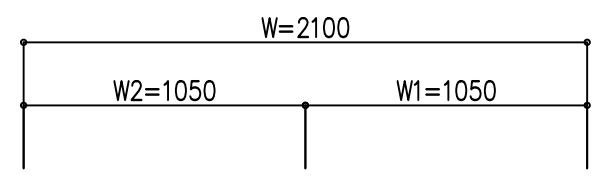

外観図

内観図

※大型は窓付き不可。

尺度 1/20

株式会社 鈴木シャッター
www.suzuki-sh.co.jp

製品 アピアガード アピアS型ドア スチール仕様
コメント 親子・両開き 大型 納まり図