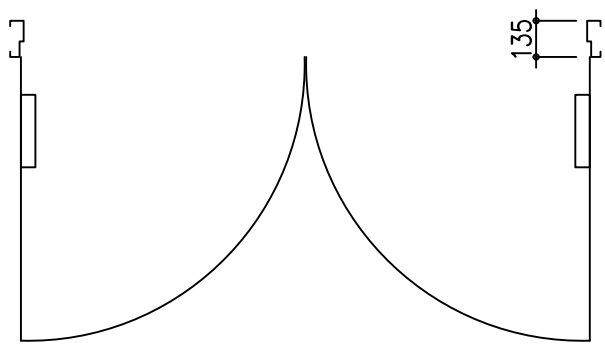

外観図

内観図

※大型は窓付き不可。

尺度 1/20

株式会社 鈴木シャッター
www.suzuki-sh.co.jp

製品 アピアガード アピアS型ドア スチール仕様
コメント 親子・両開き 大型 納まり図