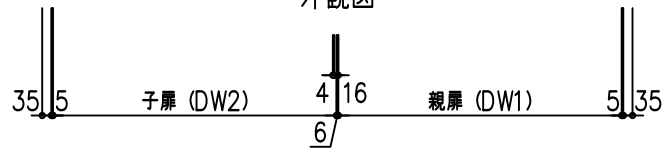

外観図

内観図

※大型は窓付き不可。

尺度 1/20

株式会社 鈴木シャッター
www.suzuki-sh.co.jp

製品 アピアガード アピアS型ドア スチール仕様
コメント 親子・両開き 大型 納まり図