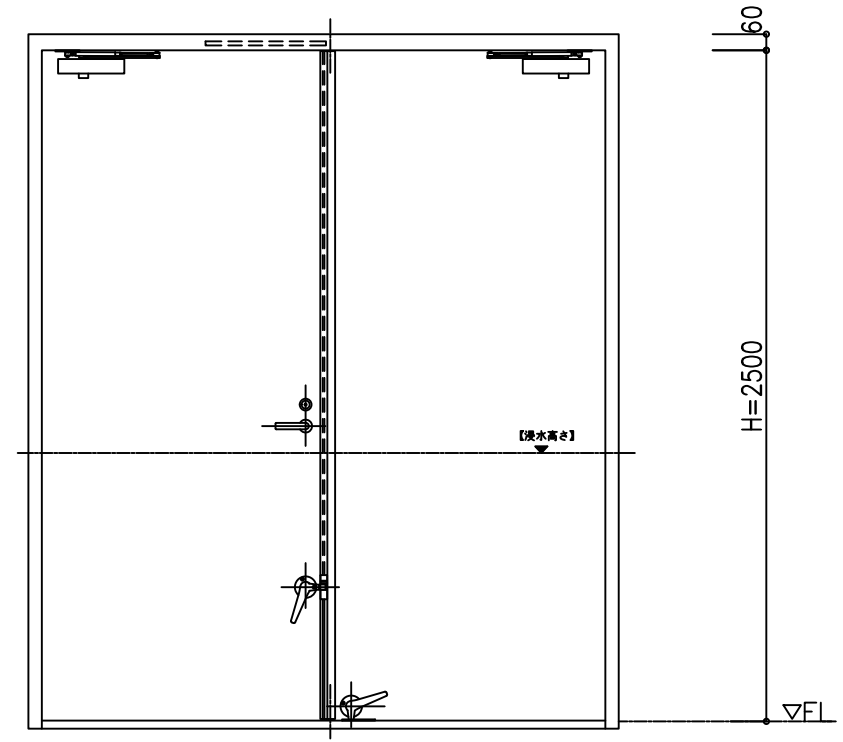

外観図

内観図

※大型は窓付き不可。

尺度 1/20

株式会社 鈴木シャッター
www.suzuki-sh.co.jp

製品 アピアガード アピアS型ドア スチール仕様
コメント 親子・両開き 大型 納まり図